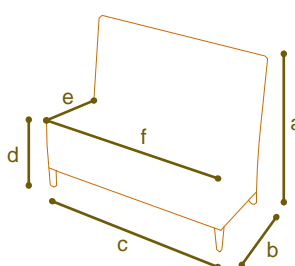

# CARRE

Pufa tapicerowana

a) wysokość	43
b) głębokość	43
c) szerokość	43
d) wysokość siedziska	43
e) głębokość siedziska	43
f) szerokość siedziska	43

# JACK

Pufa tapicerowana

a) wysokość	42,5
b) głębokość	46
c) szerokość	46
d) wysokość siedziska	42,5
e) głębokość siedziska	46
f) szerokość siedziska	46

# TRIX

Sofa tapicerowana

- a) wysokość
- b) głębokość
- c) szerokość
- d) wysokość siedziska
- e) głębokość siedziska
- f) szerokość siedziska

nogi: