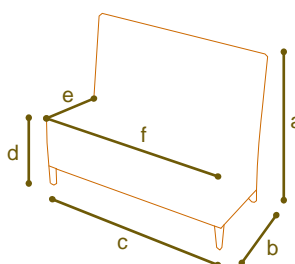

# CALVIN

Sofa tapicerowana

Dostępne szerokości: 150/180/200

- a) wysokość
- b) głębokość
- c) szerokość
- d) wysokość siedziska
- e) głębokość siedziska
- f) szerokość siedziska

nogi:

# CARRE

Pufa tapicerowana

a) wysokość	43
b) głębokość	43
c) szerokość	43
d) wysokość siedziska	43
e) głębokość siedziska	43
f) szerokość siedziska	43

# JACK

Pufa tapicerowana

a) wysokość	42,5
b) głębokość	46
c) szerokość	46
d) wysokość siedziska	42,5
e) głębokość siedziska	46
f) szerokość siedziska	46

# TRIX

Sofa tapicerowana

- a) wysokość
- b) głębokość
- c) szerokość
- d) wysokość siedziska
- e) głębokość siedziska
- f) szerokość siedziska

nogi: