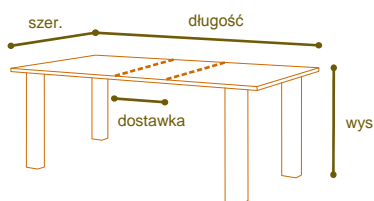

KOŁO

Stół drewniany

Dostępne wymiary:

długość+dostawki x szerokość x wysokość

100+50x78

120+50x78

ELIPSA

Stół drewniany

Dostępne wymiary:

długość+dostawki x szerokość x wysokość

100x160+50x78

100x180+50x78

QUEEN

Stół drewniany

Dostępne wymiary:

długość+dostawki x szerokość x wysokość

100x100x40
130x80x40
150x80x40
200x100x78
220x100x78

FARM

Stół drewniany

Dostępne wymiary:

długość+dostawki x szerokość x wysokość

150x80x40
200x100x78
220x100x78
240x100x78

VILLE

Stół drewniany

Dostępne wymiary:

długość+dostawki x szerokość x wysokość

200x100x78
220x100x78
240x100x78
260x100x78
280x100x78

ABBEY

Stół drewniany

Dostępne wymiary:

długość+dostawki x szerokość x wysokość

200x100x77