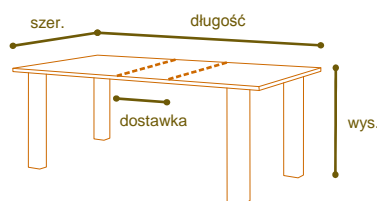

długość+dostawki x szerokość x wysokość

100x100x77	150x100x77
200x100x77	220x100x77
240x100x77	260x100x77
260x110x77	280x100x77
300x100x77	

PRZYBORÓW

Stół drewniany

Dostępne wymiary:

długość+dostawki x szerokość x wysokość

160+60+60x95x77

180+60+60x95x77

200+60+60x95x77

240+60+60x95x77

P.P.H. „JADIK” Sp. z o.o.
67-100 Nowa Sól, ul. Ekonomiczna 3
tel. +48 68 478 4360, +48 68 478 4361
fax +48 68 478 4363
e-mail: jadik@jadik.pl
www.jadik.pl

KOŁO

Stół drewniany

Dostępne wymiary:

długość+dostawki x szerokość x wysokość

100+50x78

120+50x78

ELIPSA

Stół drewniany

Dostępne wymiary:

długość+dostawki x szerokość x wysokość

100x160+50x78

100x180+50x78

QUEEN

Stół drewniany

Dostępne wymiary:

długość+dostawki x szerokość x wysokość