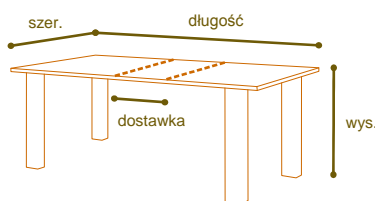

długość+dostawki x szerokość x wysokość

50x50x40

90x90x40

125x55x45

150x55x40

EXTENSION

Stół drewniany

Dostępne wymiary:

długość+dostawki x szerokość x wysokość

160+50x90x77

180+50x90x77

200+50x90x77

240+50x90x77

TOULOUSE

Stół drewniany

Dostępne wymiary:

długość+dostawki x szerokość x wysokość

100x100x77	150x100x77
200x100x77	220x100x77
240x100x77	260x100x77
260x110x77	280x100x77
300x100x77	

PRZYBORÓW

Stół drewniany

Dostępne wymiary:

długość+dostawki x szerokość x wysokość

KOŁO

Stół drewniany

Dostępne wymiary:

długość+dostawki x szerokość x wysokość

100+50x78

120+50x78

ELIPSA

Stół drewniany