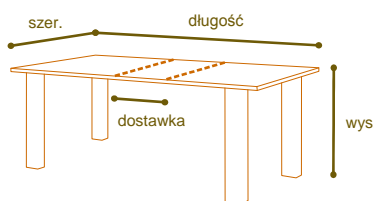

Dostępne wymiary:

długość+dostawki x szerokość x wysokość

200x100x78
220x100x78
240x100x78
260x100x78
280x100x78

ABBEY

Stół drewniany

Dostępne wymiary:

długość+dostawki x szerokość x wysokość

200x100x77

220x100x77

240x100x77

Dostępne wymiary:

długość+dostawki x szerokość x wysokość

- 220x100x77
- 240x100x77
- 260x100x77
- 280x100x77
- 300x110x77
- 320x110x77

OVAL

Stół drewniany

Dostępne wymiary:

długość+dostawki x szerokość x wysokość

120x80x40

150x80x40

220x120x78

280x130x78

WINDOW

Stół drewniany

Dostępne wymiary: