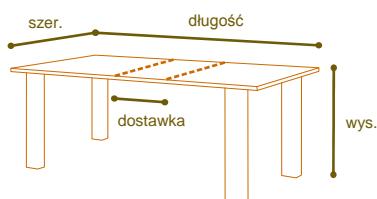

KOŁO

Stół drewniany

Dostępne wymiary:

długość+dostawki x szerokość x wysokość

100+50x78

120+50x78

ELIPSA

Stół drewniany

Dostępne wymiary:

długość+dostawki x szerokość x wysokość

100x160+50x78

100x180+50x78

QUEEN

Stół drewniany

Dostępne wymiary:

długość+dostawki x szerokość x wysokość

100x100x40
130x80x40
150x80x40
200x100x78
220x100x78

FARM

Stół drewniany

Dostępne wymiary:

długość+dostawki x szerokość x wysokość

150x80x40
200x100x78
220x100x78
240x100x78

VILLE

Stół drewniany

Dostępne wymiary:

długość+dostawki x szerokość x wysokość

200x100x78
220x100x78
240x100x78
260x100x78
280x100x78

ABBEY

Stół drewniany

Dostępne wymiary:

długość+dostawki x szerokość x wysokość

200x100x77