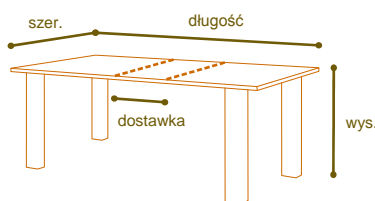

CASTLE

Stół drewniany

Dostępne wymiary:

długość+dostawki x szerokość x wysokość

220x90x77

240x90x77

260x90x77

260x100x77

100x100x40
130x80x40
150x80x40
200x100x78
220x100x78

FARM

Stół drewniany

Dostępne wymiary:

długość+dostawki x szerokość x wysokość

150x80x40
200x100x78
220x100x78
240x100x78

VILLE

Stół drewniany

Dostępne wymiary:

długość+dostawki x szerokość x wysokość

200x100x78
220x100x78
240x100x78
260x100x78
280x100x78

ABBEY

Stół drewniany

Dostępne wymiary:

długość+dostawki x szerokość x wysokość

200x100x77

długość+dostawki x szerokość x wysokość

120x80x40

150x80x40

220x120x78

280x130x78

WINDOW

Stół drewniany

Dostępne wymiary: