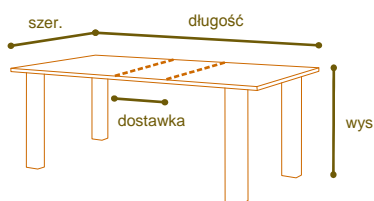

długość+dostawki x szerokość x wysokość

50x50x40

90x90x40

125x55x45

150x55x40

EXTENSION

Stół drewniany

Dostępne wymiary:

długość+dostawki x szerokość x wysokość

160+50x90x77

180+50x90x77

200+50x90x77

240+50x90x77

TOULOUSE

Stół drewniany

Dostępne wymiary:

długość+dostawki x szerokość x wysokość

100x100x77	150x100x77
200x100x77	220x100x77
240x100x77	260x100x77
260x110x77	280x100x77
300x100x77	

PRZYBORÓW

Stół drewniany

Dostępne wymiary:

długość+dostawki x szerokość x wysokość

KOŁO

Stół drewniany

Dostępne wymiary:

długość+dostawki x szerokość x wysokość

100+50x78

120+50x78

ELIPSA

Stół drewniany