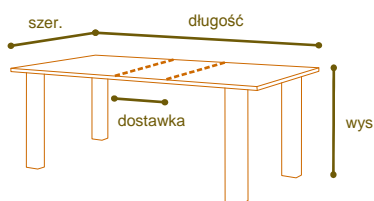

CASTLE ŁAWKA

Ławka drewniana

Dostępne wymiary:

długość+dostawki x szerokość x wysokość

180x40x46

200x40x46

240x40x46

P.P.H. „JADIK” Sp. z o.o.
67-100 Nowa Sól, ul. Ekonomiczna 3
tel. +48 68 478 4360, +48 68 478 4361
fax +48 68 478 4363
e-mail: jadik@jadik.pl
www.jadik.pl

DREXLER

Stół drewniany

Dostępne wymiary:

długość+dostawki x szerokość x wysokość

100x100x40
200x100x77
220x100x77
240x100x77
260x100x77
280x120x77

VANKA

Stół drewniany

Dostępne wymiary:

długość+dostawki x szerokość x wysokość

100x100x77	150x100x77
200x100x77	220x100x77
240x100x77	260x100x77
260x110x77	280x100x77
300x100x77	

PRZYBORÓW

Stół drewniany

Dostępne wymiary:

długość+dostawki x szerokość x wysokość

długość+dostawki x szerokość x wysokość

120x80x40

150x80x40

220x120x78

280x130x78

WINDOW

Stół drewniany

Dostępne wymiary: