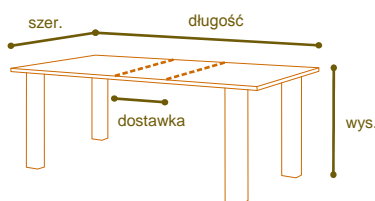

KOŁO

Stół drewniany

Dostępne wymiary:

długość+dostawki x szerokość x wysokość

100+50x78

120+50x78

ELIPSA

Stół drewniany

Dostępne wymiary:

długość+dostawki x szerokość x wysokość

100x160+50x78

100x180+50x78

QUEEN

Stół drewniany

Dostępne wymiary:

długość+dostawki x szerokość x wysokość

100x100x40
130x80x40
150x80x40
200x100x78
220x100x78

FARM

Stół drewniany

Dostępne wymiary:

długość+dostawki x szerokość x wysokość

150x80x40
200x100x78
220x100x78
240x100x78

VILLE

Stół drewniany

Dostępne wymiary:

długość+dostawki x szerokość x wysokość

200x100x78
220x100x78
240x100x78
260x100x78
280x100x78

ABBEY

Stół drewniany

Dostępne wymiary:

długość+dostawki x szerokość x wysokość

200x100x77