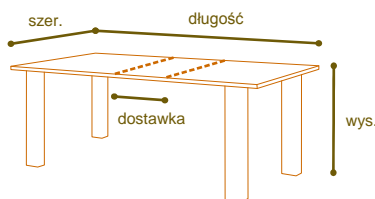

Dostępne wymiary:

długość+dostawki x szerokość x wysokość

100x160+50x78

100x180+50x78

QUEEN

Stół drewniany

Dostępne wymiary:

długość+dostawki x szerokość x wysokość

100x100x40
130x80x40
150x80x40
200x100x78
220x100x78

FARM

Stół drewniany

Dostępne wymiary:

długość+dostawki x szerokość x wysokość

150x80x40
200x100x78
220x100x78
240x100x78

VILLE

Stół drewniany

Dostępne wymiary:

długość+dostawki x szerokość x wysokość

200x100x78
220x100x78
240x100x78
260x100x78
280x100x78

ABBEY

Stół drewniany

Dostępne wymiary:

długość+dostawki x szerokość x wysokość

200x100x77

220x100x77

240x100x77

Dostępne wymiary:

długość+dostawki x szerokość x wysokość

- 220x100x77
- 240x100x77
- 260x100x77
- 280x100x77
- 300x110x77
- 320x110x77

OVAL

Stół drewniany

Dostępne wymiary: