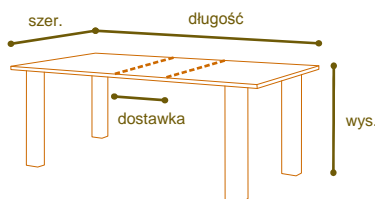

DREXLER

Stół drewniany

Dostępne wymiary:

długość+dostawki x szerokość x wysokość

100x100x40
200x100x77
220x100x77
240x100x77
260x100x77
280x120x77

VANKA

Stół drewniany

Dostępne wymiary:

długość+dostawki x szerokość x wysokość

50x50x40

90x90x40

125x55x45

150x55x40

EXTENSION

Stół drewniany

Dostępne wymiary:

długość+dostawki x szerokość x wysokość

160+50x90x77

180+50x90x77

200+50x90x77

240+50x90x77

TOULOUSE

Stół drewniany

Dostępne wymiary:

długość+dostawki x szerokość x wysokość

100x100x77	150x100x77
200x100x77	220x100x77
240x100x77	260x100x77
260x110x77	280x100x77
300x100x77	

PRZYBORÓW

Stół drewniany

Dostępne wymiary:

długość+dostawki x szerokość x wysokość