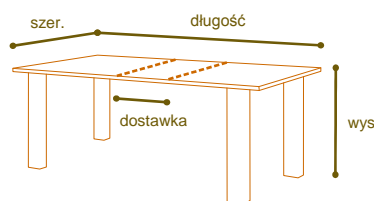

DREXLER

Stół drewniany

Dostępne wymiary:

długość+dostawki x szerokość x wysokość

100x100x40
200x100x77
220x100x77
240x100x77
260x100x77
280x120x77

VANKA

Stół drewniany

Dostępne wymiary:

długość+dostawki x szerokość x wysokość

50x50x40

90x90x40

125x55x45

150x55x40

EXTENSION

Stół drewniany

Dostępne wymiary:

długość+dostawki x szerokość x wysokość

160+50x90x77

180+50x90x77

200+50x90x77

240+50x90x77

TOULOUSE

Stół drewniany

Dostępne wymiary:

długość+dostawki x szerokość x wysokość

100x100x77	150x100x77
200x100x77	220x100x77
240x100x77	260x100x77
260x110x77	280x100x77
300x100x77	

PRZYBORÓW

Stół drewniany

Dostępne wymiary:

długość+dostawki x szerokość x wysokość