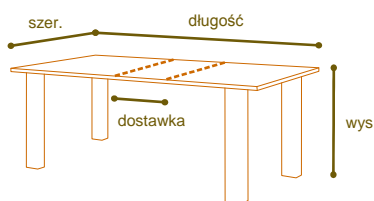

Dostępne wymiary:

długość+dostawki x szerokość x wysokość

180x40x46

200x40x46

240x40x46

P.P.H. „JADIK” Sp. z o.o.
67-100 Nowa Sól, ul. Ekonomiczna 3
tel. +48 68 478 4360, +48 68 478 4361
fax +48 68 478 4363
e-mail: jadik@jadik.pl
www.jadik.pl