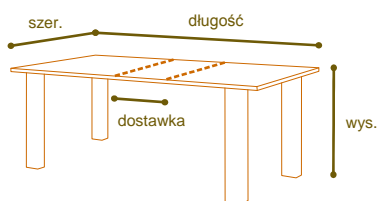

Dostępne wymiary:

długość+dostawki x szerokość x wysokość

200x100x78
220x100x78
240x100x78
260x100x78
280x100x78

ABBEY

Stół drewniany

Dostępne wymiary:

długość+dostawki x szerokość x wysokość

200x100x77

220x100x77

240x100x77

Dostępne wymiary:

długość+dostawki x szerokość x wysokość

- 220x100x77
- 240x100x77
- 260x100x77
- 280x100x77
- 300x110x77
- 320x110x77

OVAL

Stół drewniany

Dostępne wymiary:

długość+dostawki x szerokość x wysokość

120x80x40

150x80x40

220x120x78

280x130x78

WINDOW

Stół drewniany

Dostępne wymiary:

długość+dostawki x szerokość x wysokość